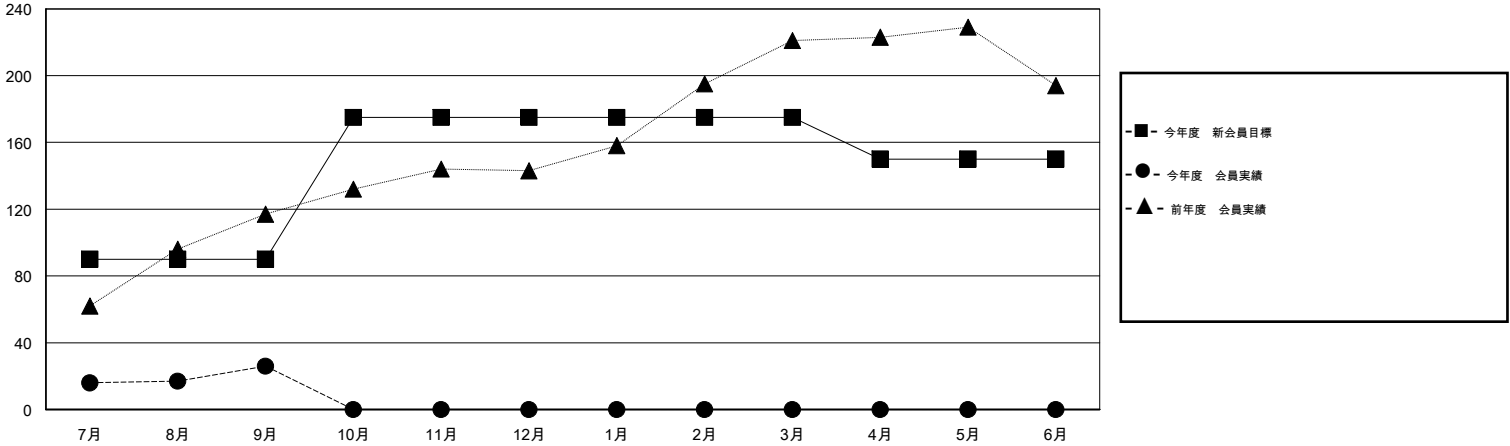

MONTHLY MEMBERSHIP PROGRESS REPORT

District 332 E

Results as of: 9/30/2015

GMT: Masayuki Kaneko

地域 JAPAN

GMT会則地域 5-Jap

クラブ					名				
結果: 2015-2016					結果: 2015-2016				
四半期	新クラブ目標	新クラブ	解散クラブ	純増/減	四半期	新会員目標	チャーターメン バー/新会員	退会者	純増/減
7月/8月/9月	0	0	0	0	7月/8月/9月	90	57	31	26
10月/11月/12月	0	0	0	0	10月/11月/12月	85	0	0	0
1月/2月/3月	0	0	0	0	1月/2月/3月	0	0	0	0
4月/5月/6月	0	0	0	0	4月/5月/6月	-25	0	0	0

新クラブ目標及び実績累計

会員目標及び実績累計

解散クラブ: 0	25 CLUBS OF 56 一名以上の新会員を登録	男女別
		男性 1,615 (78.74%)
		女性 436 (21.26%)
退会者	健康診断データはこちら	家族会員 689
物故会員 3		世帯主 315
クラブ解散 0		世帯主以外 374
その他 28		
合計 31		